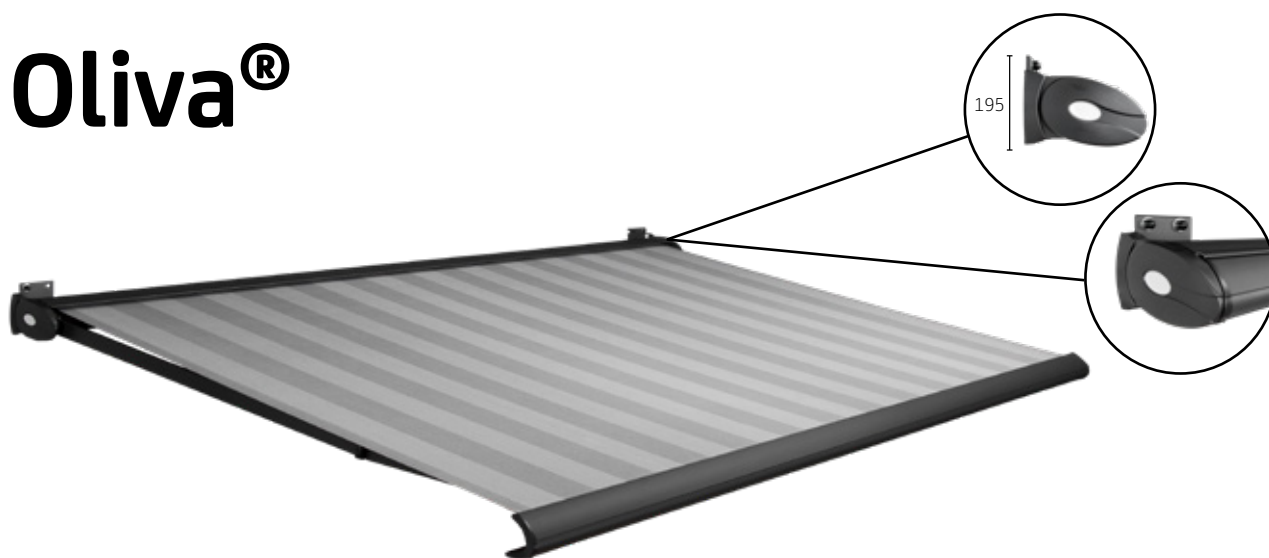

Oliva[®]
Terrasscherm

Uw Terrasschermen dealer:

Oliva®

De Oliva onderscheidt zich dankzij zijn olijfvormige uiterlijk, unieke stelbaarheid en groot formaat. Dat maakt dat de Oliva in bijna elke denkbare situatie te plaatsen is. Als grote broer van de Gota is ook de Oliva in gesloten stand een aangenaam aanzien aan uw gevel. Bent u op zoek naar een stijlvol en hoogwaardig terrascherm, dan is de Oliva de oplossing voor u.

Kenmerken

- Doek volledig beschermd door cassette
- Groot schaduwoppervlakte bij maximale afmeting
- Uniek olijfvormige vormgeving
- Leverbaar met of zonder volant
- Beschikbaar met hand- of elektrische bediening

Maximale afmetingen

	Breedte	Uitval
Oliva®	6500 mm	3000 mm
Oliva®	6000 mm	3500 mm

Kleuren

Montage

Muurmontage
Plafondmontage

Certificeringen