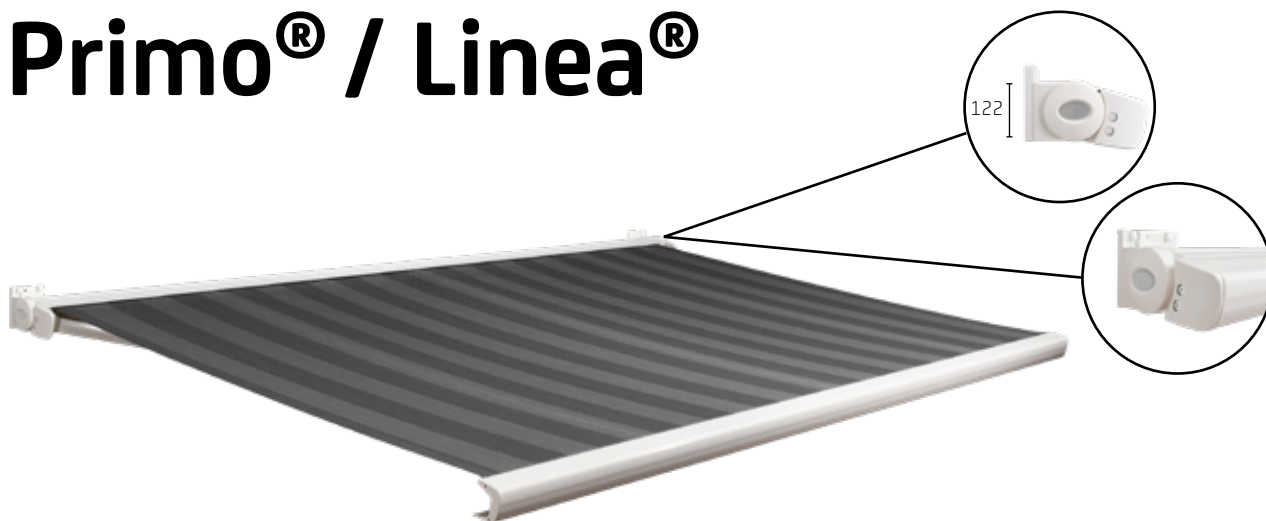

Primo[®] Linea[®]

Terrasscherm

Uw Terrasschermen dealer:

Primo® / Linea®

De Primo onderscheidt zich door zijn hedendaagse design. In gesloten stand is de cassette slechts 122 mm hoog. Dit maakt het één van de meest compacte terrasschermen. De Primo is zowel aan de muur als aan een plafond te monteren door de uitgebreide mogelijkheden in hoekverstelling. Bent u op zoek naar een terrasscherm dat weinig ruimte inneemt, zonder aan kwaliteit in te leveren, dan is de Primo uw keuze. De Linea is bijna identiek aan haar broertje de Primo. Ook de Linea is in gesloten stand slechts 122 mm hoog en daarmee dus zeer compact. Het verschil tussen beide schermen is dat de Linea een volledig gesloten cassette heeft. Mede hierdoor heeft de Linea grotere maximale maatvoeringen dan de Primo.

Kenmerken

-  Een van de meest compacte schermen van Nederland
-  Fraaie belijning en mooie ronde accenten
-  Met slechts twee steunen gemonteerd (t/m 4500 mm)
-  Leverbaar met of zonder volant
-  Beschikbaar met hand- of elektrische bediening

Kleuren

*Alleen Primo® **Alleen Linea®

Maximale afmetingen

	Breedte	Uitval
Primo®	5500 mm	2500 mm
Primo®	5000 mm	3000 mm
Linea®	6000 mm	2500 mm
Linea®	5500 mm	3000 mm

Montage

Muurmontage
Plafondmontage

Certificeringen

Primo®
Linea®

Linea®
5500x3000