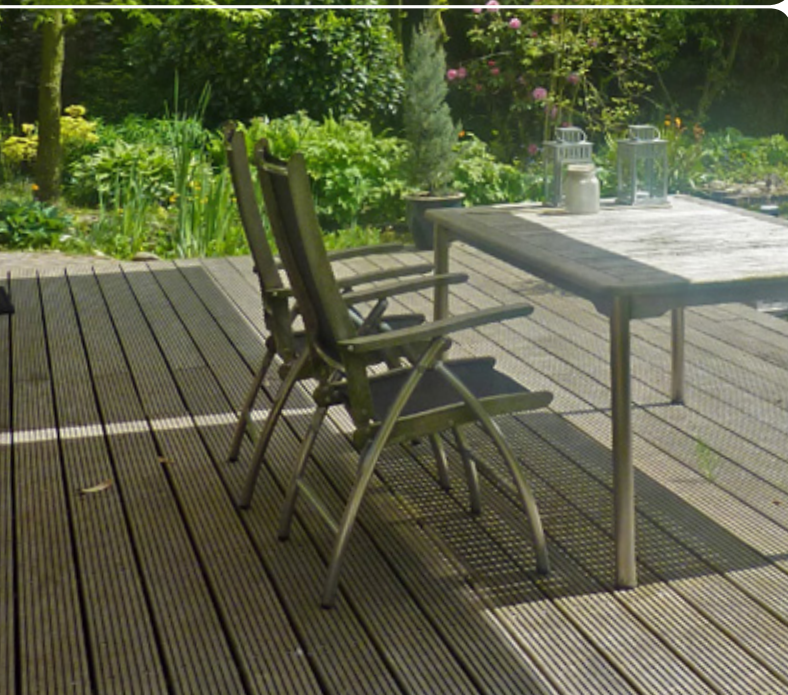

Primo[®] Linea[®]

Terrasscherm

Uw Terrasschermen dealer:

Primo® / Linea®

De Primo onderscheidt zich door zijn hedendaagse design. In gesloten stand is de cassette slechts 122 mm hoog. Dit maakt het één van de meest compacte terrasschermen. De Primo is zowel aan de muur als aan een plafond te monteren door de uitgebreide mogelijkheden in hoekverstelling. Bent u op zoek naar een terrasscherm dat weinig ruimte inneemt, zonder aan kwaliteit in te leveren, dan is de Primo uw keuze. De Linea is bijna identiek aan haar broertje de Primo. Ook de Linea is in gesloten stand slechts 122 mm hoog en daarmee dus zeer compact. Het verschil tussen beide schermen is dat de Linea een volledig gesloten cassette heeft. Mede hierdoor heeft de Linea grotere maximale maatvoeringen dan de Primo.

Kenmerken

-  Een van de meest compacte schermen van Nederland
-  Fraaie belijning en mooie ronde accenten
-  Met slechts twee steunen gemonteerd (t/m 4500 mm)
-  Leverbaar met of zonder volant
-  Beschikbaar met hand- of elektrische bediening