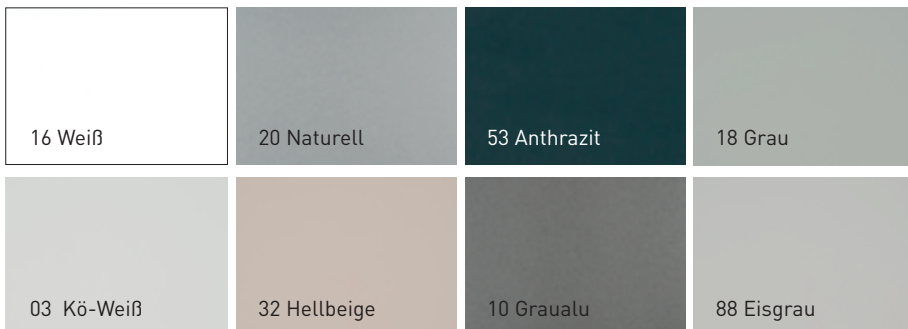

Hoogwaardige, verfijnde oppervlakken: Afhankelijk van de eisen van het rolluikstelsel zijn de componenten in kleur gemaakt en beschermd met heroal 2-laags dikke lak of met de uitermate weerbestendige heroal hwr-poedercoating. Alle nuances van het RAL-kleurenpalet en Les Couleurs® Le Corbusier zijn mogelijk. De poedercoating maakt ook verschillende glansgraden mogelijk.