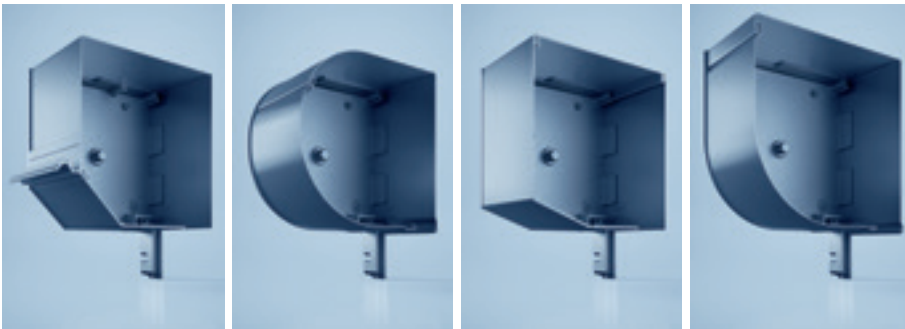

heroal FMR 45°

heroal FMR HC

heroal FMR 20°

heroal FMR Q

Rolluiken van heroal kunnen perfect geïntegreerd worden in de architectuur van uw huis: Voorbouw-rolluiksystemen (verkrijgbaar in rond of vierkant) kunnen daarbij de kleur van de gevel absorberen of voor spannende contrasten zorgen, inbouwsystemen integreren zich onzichtbaar in het gevelbeeld.