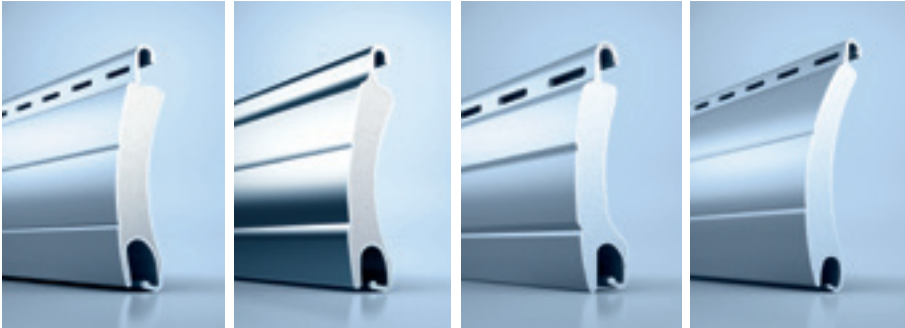

## Geëxtrudeerde geleidingsrail

- uiterst stabiel
- Ingewalste inzetstukken zorgen voor een stabiel pantser en een veilige loop
- Geluidsarm openen en sluiten
- Uitvoeringsvariant voor geïntegreerde insectenbescherming
- Grote keuze aan typen en kleuren voor vele vormgevingsmogelijkheden