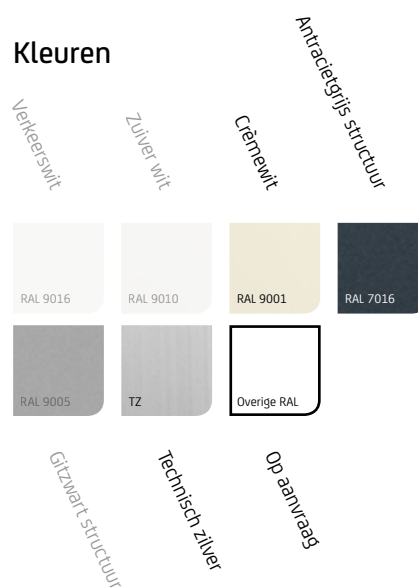

Kleuren

Montage

Muurmontage
Plafondmontage

Certificeringen