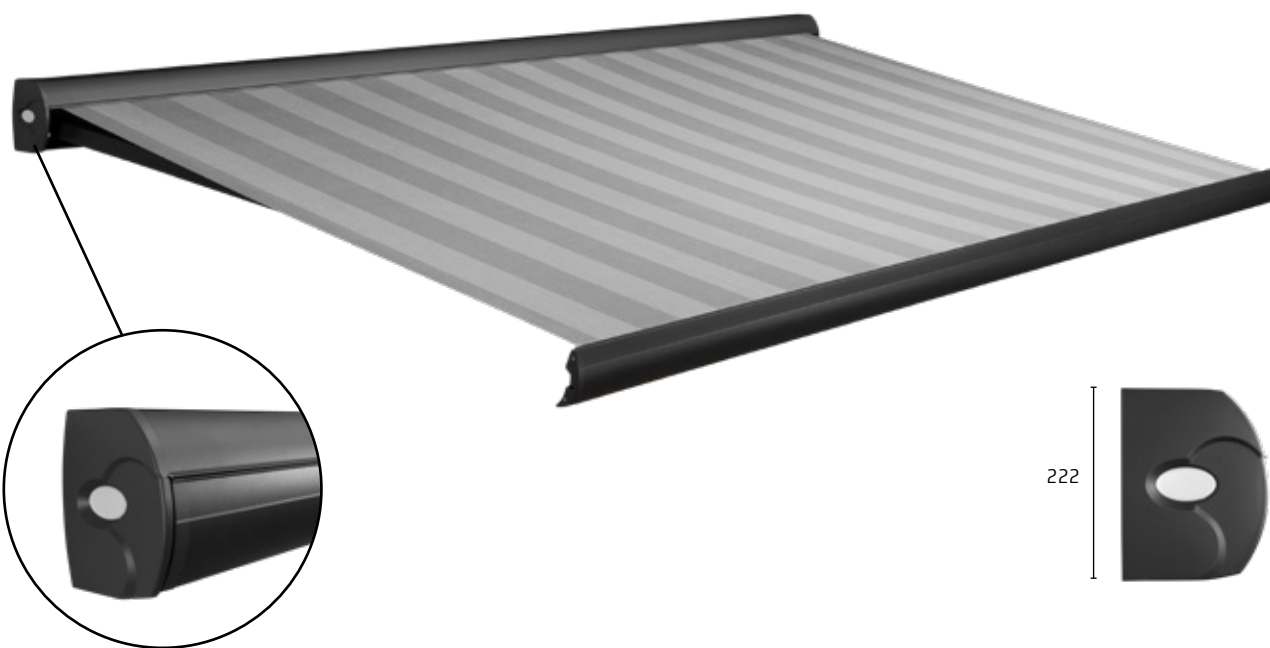

## Montage

Muurmontage  
Plafondmontage

# Furore<sup>®</sup> Cassette

Terrasscherm

De Furore Cassette is een volledig gesloten terrasscherm dat bekend staat om de fraaie en compacte vormgeving. De muurbevestiging van dit terrasscherm is geheel weggewerkt achter het scherm, hierdoor sluit het naadloos aan op de gevel. Het scherm is uitgerust met een bovenrolsysteem en een PVC doekgeleiding, waardoor het doek altijd voldoende afstand tot de armen heeft en het scherm altijd perfect sluit. Dit ziet er niet alleen mooi uit, maar het doek is daardoor ook optimaal beschermd tegen weersinvloeden.