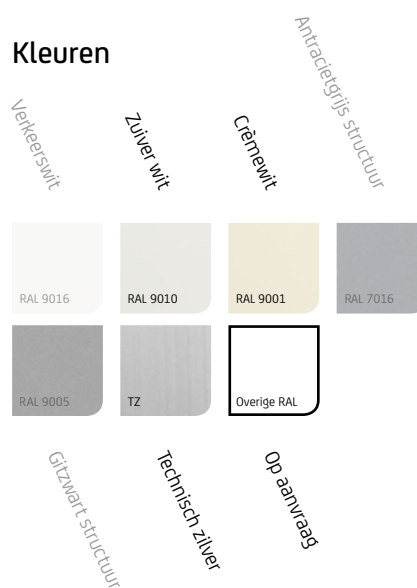

Kleuren

Montage

Muurmontage
Verstevigde montage

Certificeringen