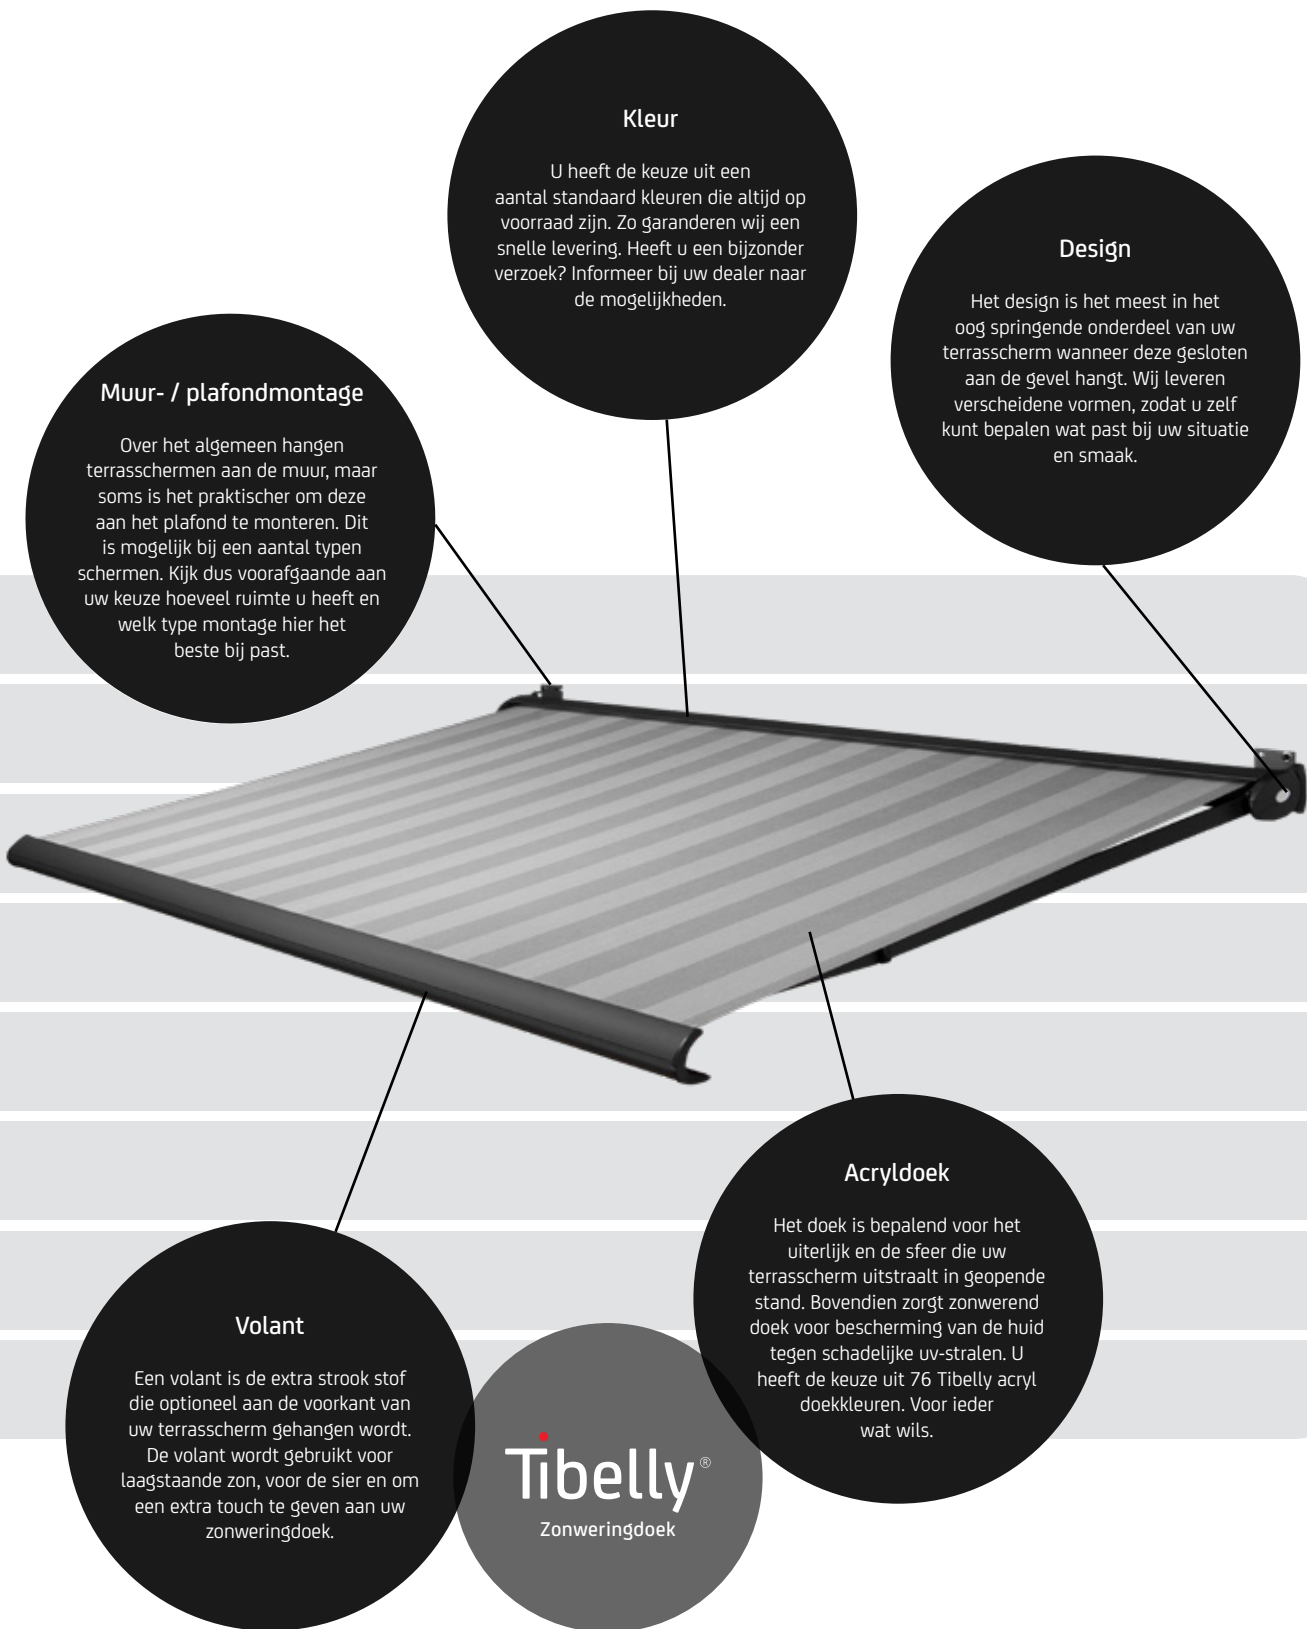

### Muur- / plafondmontage

Over het algemeen hangen terrasschermen aan de muur, maar soms is het praktischer om deze aan het plafond te monteren. Dit is mogelijk bij een aantal typen schermen. Kijk dus voorafgaande aan uw keuze hoeveel ruimte u heeft en welk type montage hier het beste bij past.