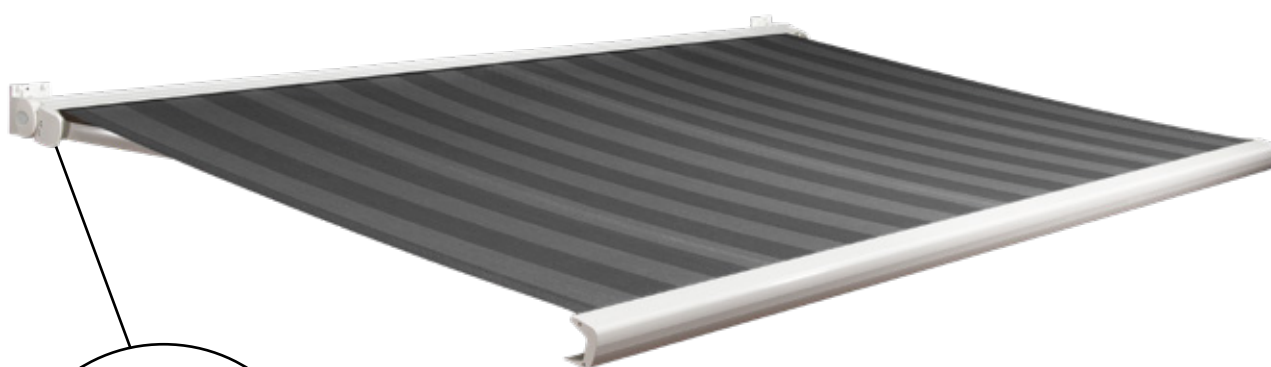

### Muur- / plafondmontage

Over het algemeen hangen terrasschermen aan de muur, maar soms is het praktischer om deze aan het plafond te monteren. Dit is mogelijk bij een aantal typen schermen. Kijk dus voorafgaande aan uw keuze hoeveel ruimte u heeft en welk type montage hier het beste bij past.

# Furore<sup>®</sup> Cassette

Terrasscherm

De Furore Cassette is een volledig gesloten terrasscherm dat bekend staat om de fraaie en compacte vormgeving. De muurbevestiging van dit terrasscherm is geheel weggewerkt achter het scherm, hierdoor sluit het naadloos aan op de gevel. Het scherm is uitgerust met een bovenrolsysteem en een PVC doekgeleiding, waardoor het doek altijd voldoende afstand tot de armen heeft en het scherm altijd perfect sluit. Dit ziet er niet alleen mooi uit, maar het doek is daardoor ook optimaal beschermd tegen weersinvloeden.

## Montage

Muurmontage  
Plafondmontage

# Primo<sup>®</sup> Linea<sup>®</sup>

Terrasscherm

De Primo onderscheidt zich door zijn hedendaagse design. In gesloten stand is de cassette slechts 122 mm hoog. Dit maakt het één van de meest compacte terrasschermen. De Primo is zowel aan de muur als aan een plafond te monteren door de uitgebreide mogelijkheden in hoekverstelling. Bent u op zoek naar een terrasscherm dat weinig ruimte inneemt, zonder aan kwaliteit in te leveren, dan is de Primo uw keuze.