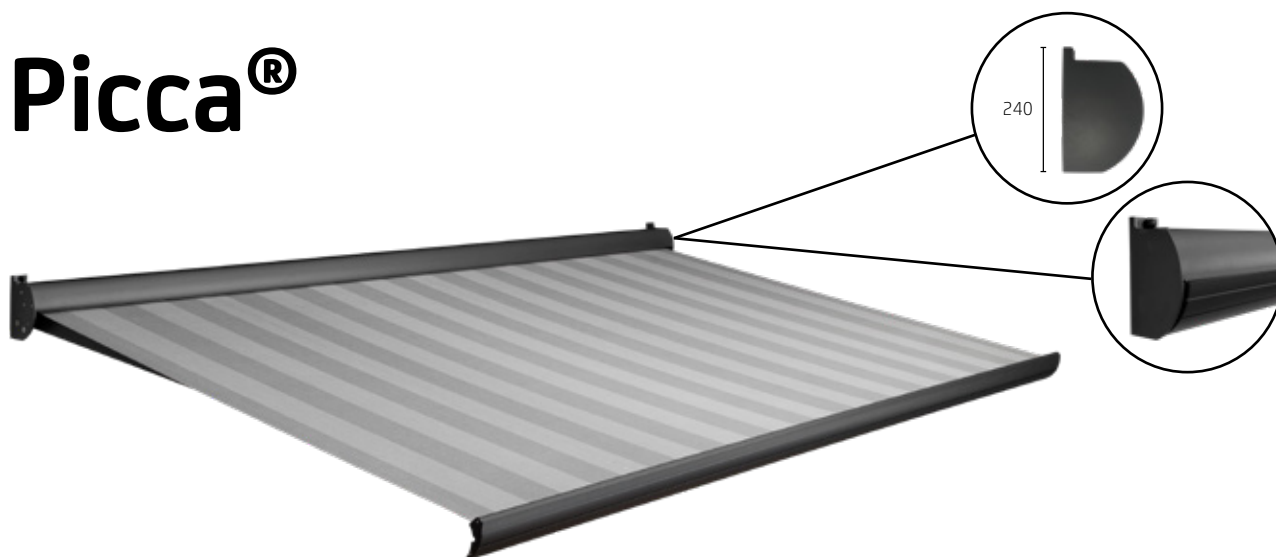

Picca[®]

Terrasscherm

Uw Terrasschermen dealer:

Picca®

Een kwalitatief goed terrasschermer hoeft niet altijd duur te zijn. De Picca is hiervan het sprekende bewijs. Door de uitstekende prijs-kwaliteitverhouding en het doeltreffend halfronde design, is de Picca al jaren één van de meest populaire terrasschermen. Het unieke oploopsysteem met wieltjes zorgt ervoor dat het scherm altijd perfect sluit, vanuit welke stand dan ook. De oerdegelijke knikarmen garanderen een vrije doorloop onder uw scherm. Door toepassing van hoogwaardige materialen, zoals aluminium en roestvast staal, is dit scherm een voorbeeld van absolute duurzaamheid. Om uw Picca een persoonlijk tintje te geven en perfect af te stemmen op uw omgeving, kunt u een keuze maken uit het ruime aanbod zonweringdoek.

Kenmerken

- Gunstige prijs-kwaliteitverhouding
- Muurbevestiging weggewerkt achter scherm
- Met slechts twee steunen gemonteerd (t/m 4500 mm)
- Beschikbaar met afdekkappen in bijbehorende kleur
- Beschikbaar met of zonder volant
- Beschikbaar met hand- of elektrische bediening

Maximale afmetingen

	Breedte	Uitval
Picca®	5500 mm	2500 mm
Picca®	5000 mm	3000 mm

Kleuren

Montage

Muurmontage
Plafondmontage

Certificeringen